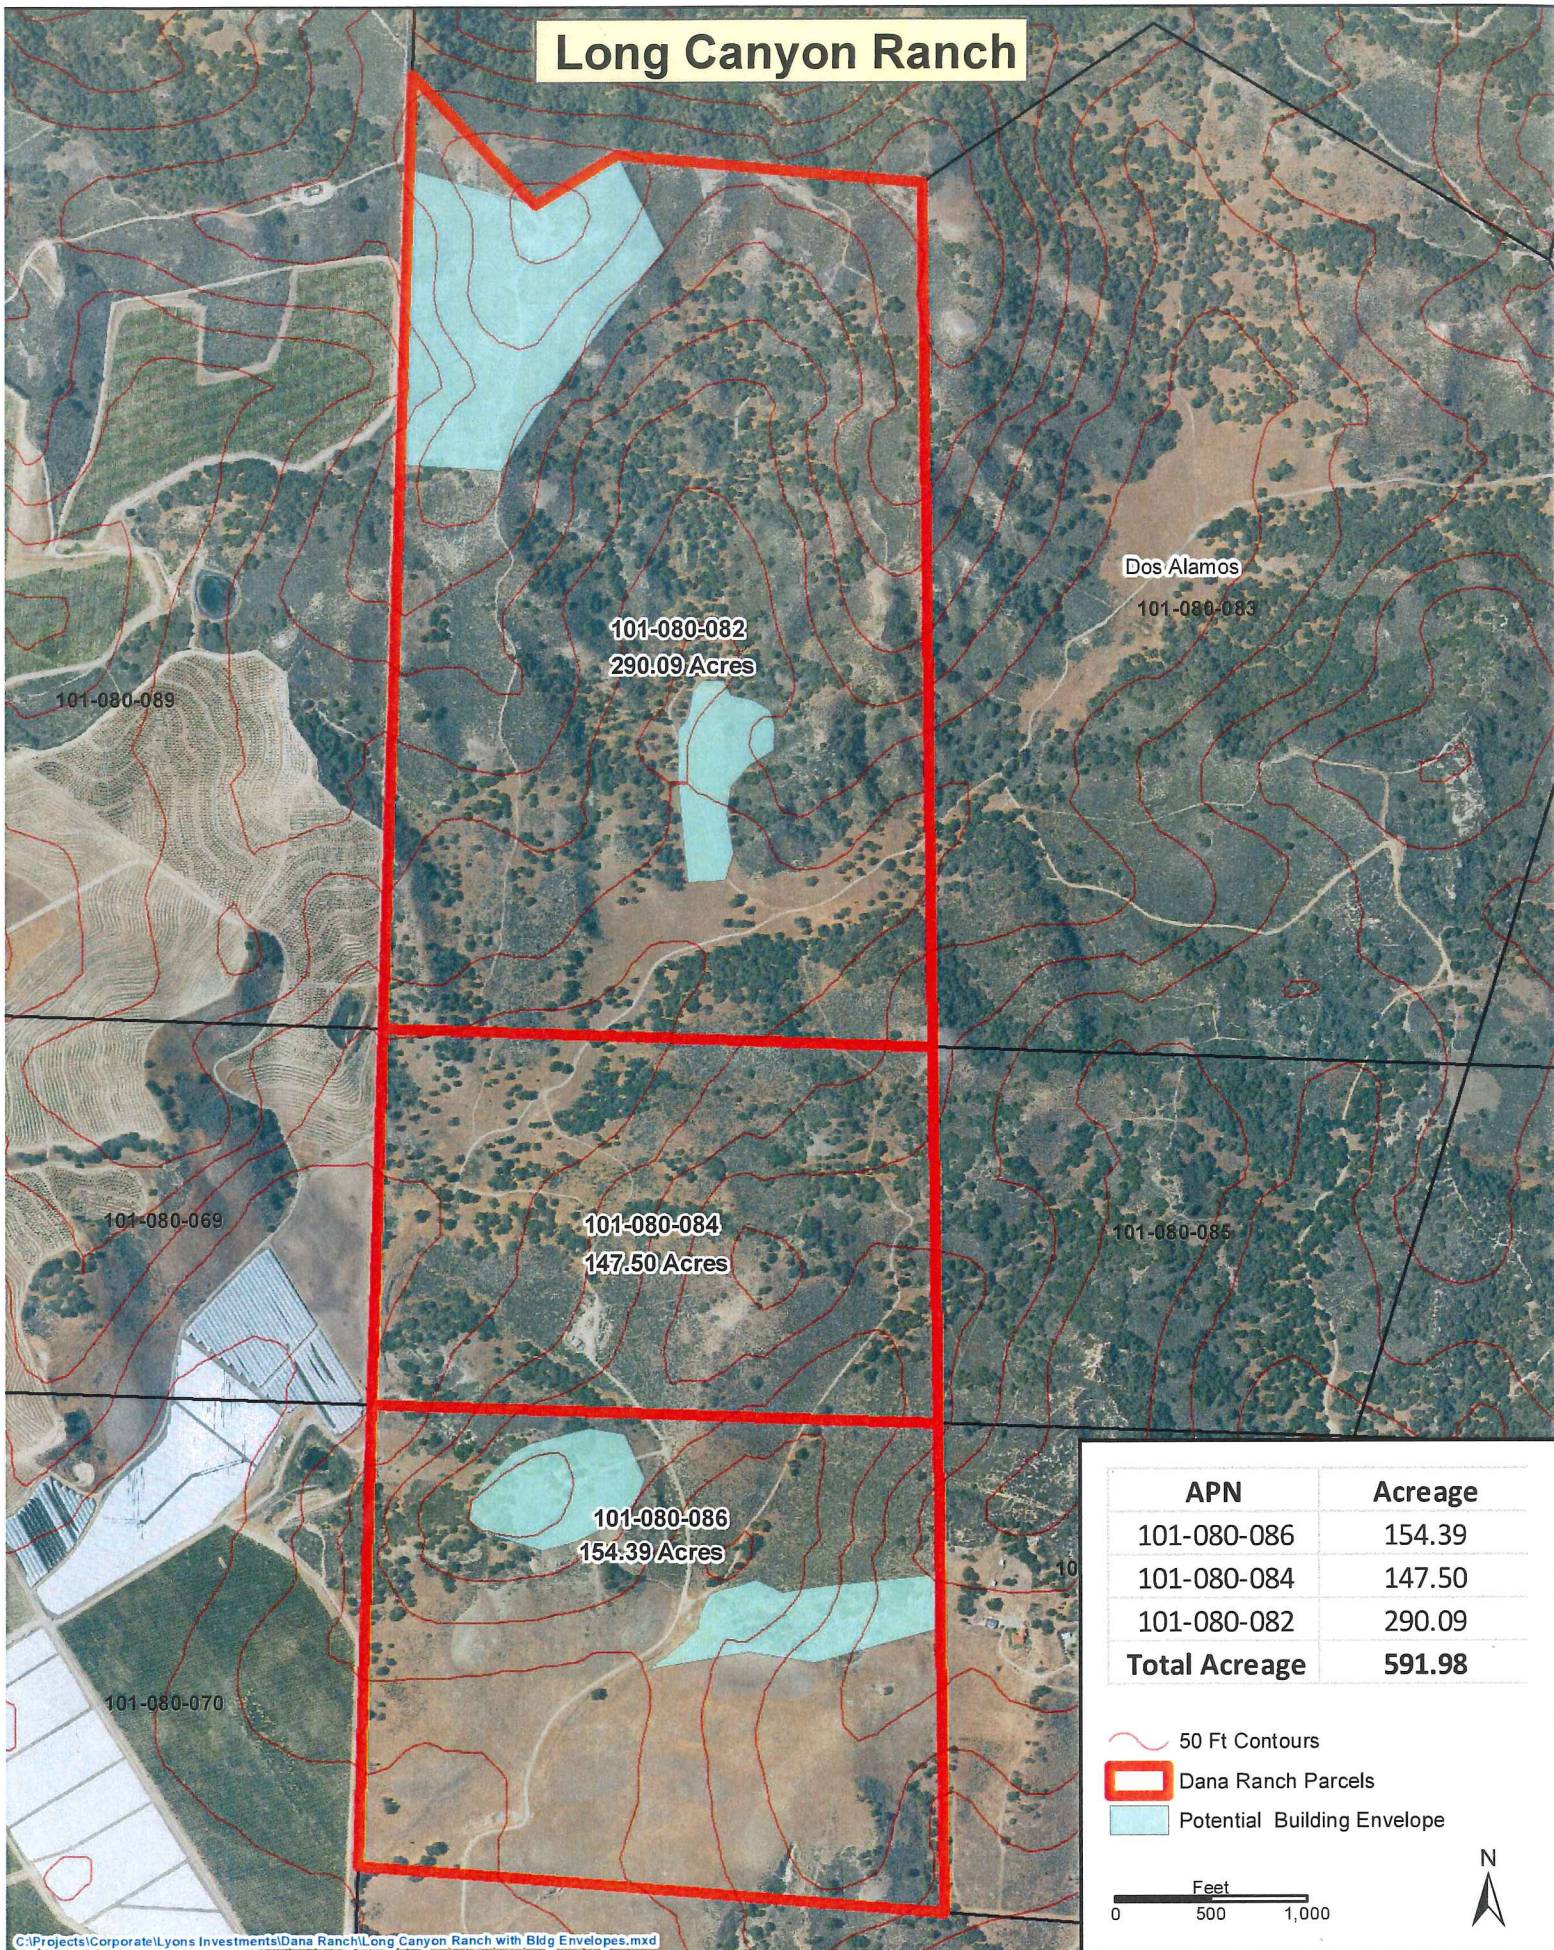

Long Canyon Ranch

Dos Alamos
101-080-083

101-080-082
290.09 Acres

101-080-069

101-080-069

101-080-084
147.50 Acres

101-080-085

101-080-086
154.39 Acres

101-080-070

APN	Acreage
101-080-086	154.39
101-080-084	147.50
101-080-082	290.09
Total Acreage	591.98

-  50 Ft Contours
-  Dana Ranch Parcels
-  Potential Building Envelope