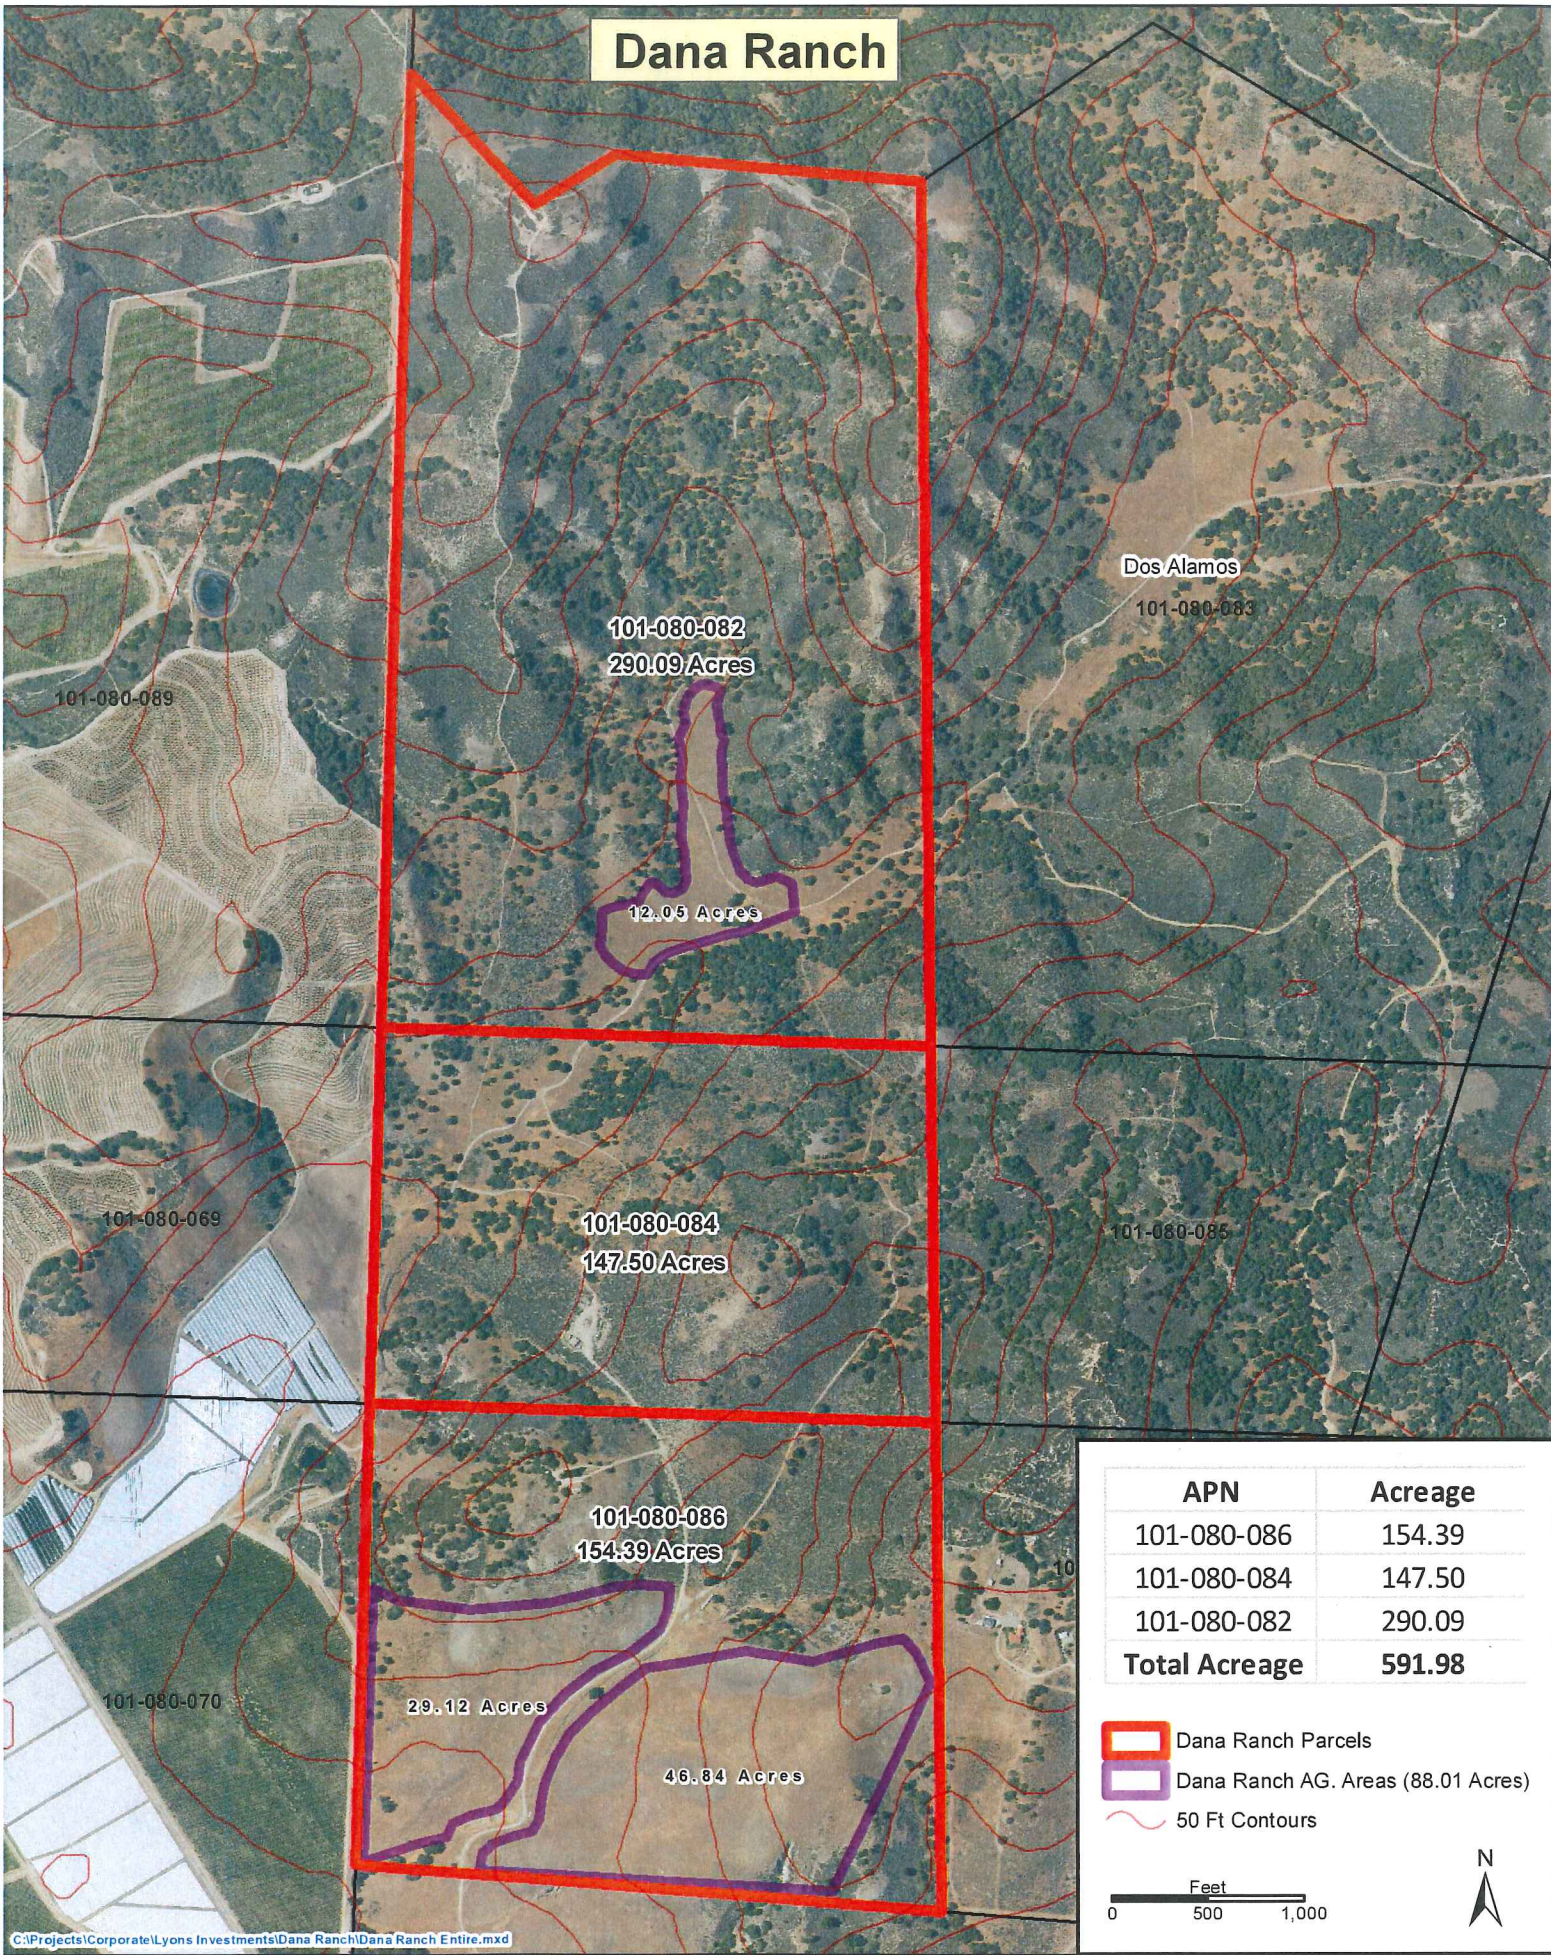

Dana Ranch

Dos Alamos

101-080-083

101-080-082
290.09 Acres

12.05 Acres

101-080-084
147.50 Acres

101-080-086
154.39 Acres

29.12 Acres

46.84 Acres

APN	Acreage
101-080-086	154.39
101-080-084	147.50
101-080-082	290.09
Total Acreage	591.98

- ▭ Dana Ranch Parcels
- ▭ Dana Ranch AG. Areas (88.01 Acres)
- ~ 50 Ft Contours